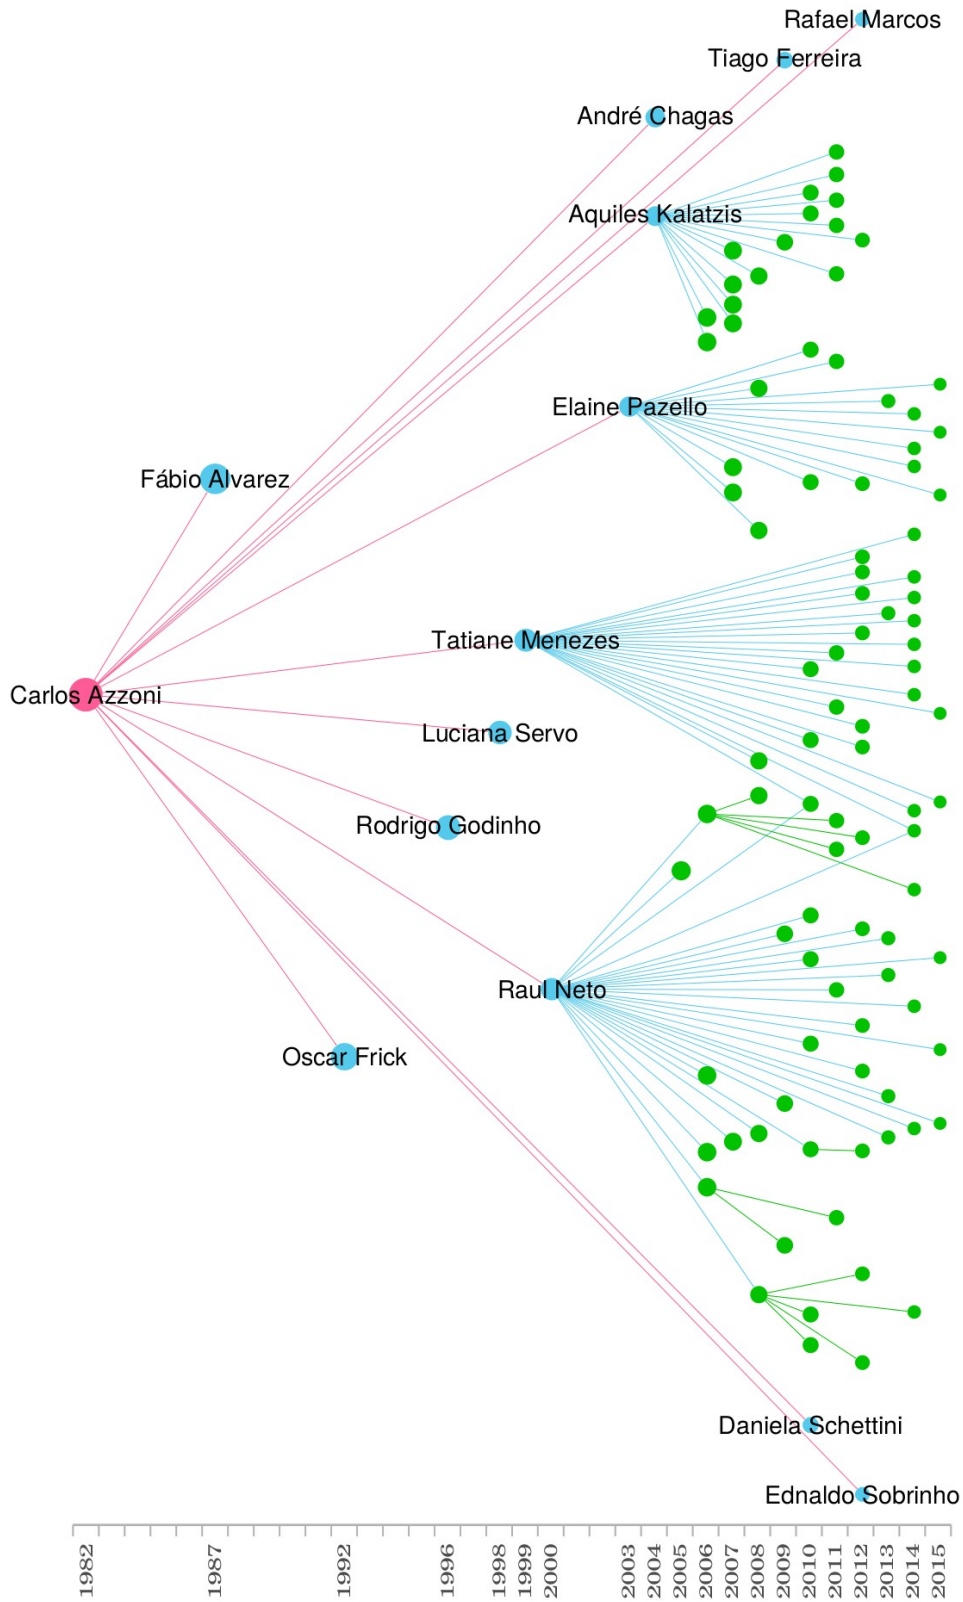

Árvore Genealógica Acadêmica do Prof. Dr. Carlos Roberto Azzoni

Faculdade de Economia, Administração e Contabilidade da USP (FEAUSP)

Filhos acadêmicos (13)

1. André Luis Squarize Chagas (2004)
2. Aquiles Elie Guimarães Kalatzis (2004)
3. Daniela Carla Decaro Schettini (2010)
4. Ednaldo Moreno Góis Sobrinho (2012)
5. Elaine Toldo Pazello (2003)
6. Fábio Sanchez Alvarez (1987)
7. Luciana Mendes Santos Servo (1998)
8. Oscar Osvaldo Frick (1992)
9. Rafael Perez Marcos (2012)
10. Raul da Mota Silveira Neto (2000)
11. Rodrigo de Oliveira Godinho (1996)
12. Tatiane Almeida de Menezes (1999)
13. Tiago Toledo Ferreira (2009)